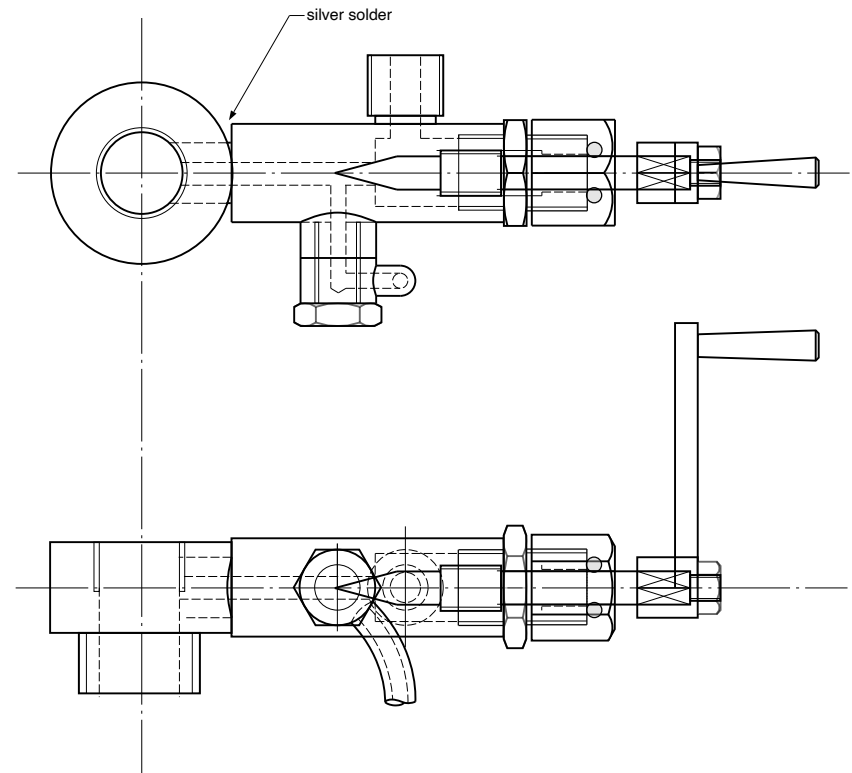

# REGULATOR

BANJO BOLT